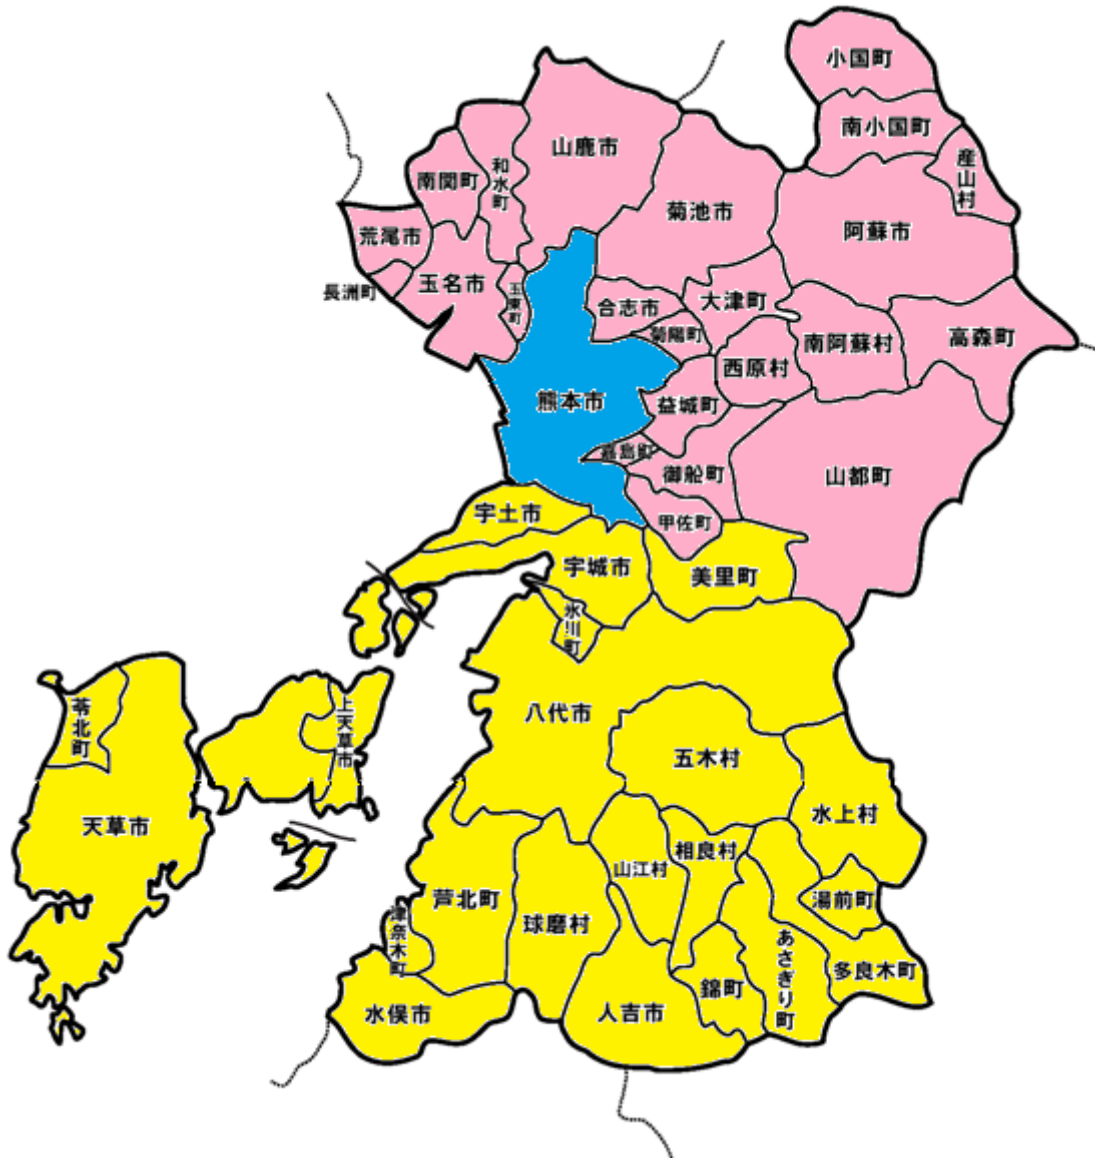

# 熊本県感染管理ネットワーク

## 耐性菌サーベイランス参加施設地域区分

県北地域：有明圏域、鹿本圏域、菊池圏域、阿蘇圏域、上益城圏域（桃色で示す地域）

県央地域：熊本市

県南地域：八代圏域、芦北圏域、球磨圏域、宇城圏域、天草圏域（黄色で示す地域）